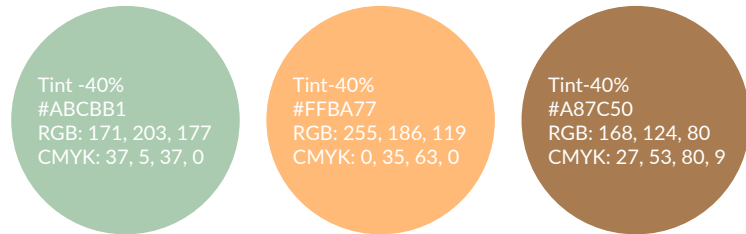

PFA Farveskala

Primærfarver

PFA er rød og det skal vi vise når vi benytter os af farver. Vælg altid rød som førstevalg og suppler med vores sorte og petrolium.

Grundfarver

Tablet- og graffarve

Må **kun** benyttes i tabeller og graffer og skal altid stå sammen med mindst én primærfarve.