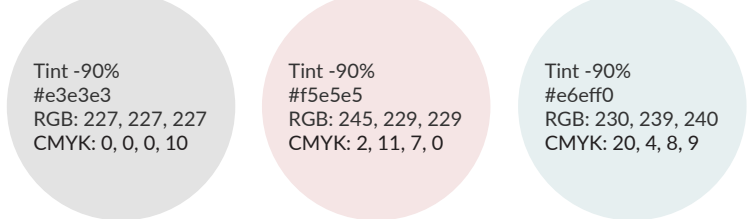

PFA Farveskala

Primærfarver

PFA er rød og det skal vi vise når vi benytter os af farver. Vælg altid rød som førstevalg og suppler med vores sorte og petrolium.

Grundfarver

Tablet- og graffarve

Må **kun** benyttes i tabeller og graffer og skal altid stå sammen med mindst én primærfarve.

Systemfarver

Kun til digitalsystemer.
Bruges ex til status på anbefalinger og til advarselsbanner.