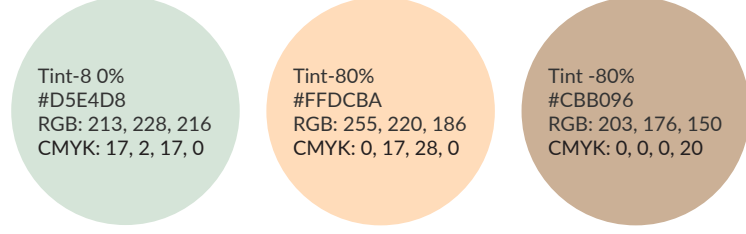

PFA Farveskala

Primærfarver

PFA er rød og det skal vi vise når vi benytter os af farver. Vælg altid rød som førstevalg og suppler med vores sorte og petrolium.

Grundfarver

Tablet- og graffarve

Må **kun** benyttes i tabeller og graffer og skal altid stå sammen med mindst én primærfarve.