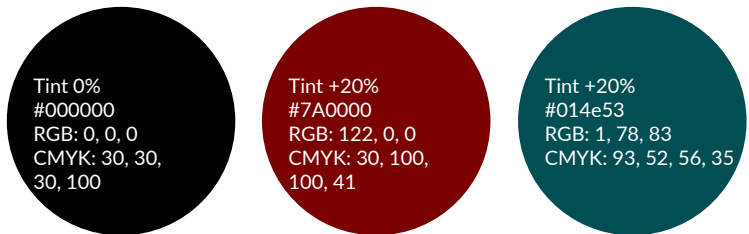

PFA Farveskala

Primærfarver

PFA er rød og det skal vi vise når vi benytter os af farver. Vælg altid rød som førstevalg og suppler med vores sorte og petrolium.

Grundfarver

Tablet- og graffarve

Må **kun** benyttes i tabeller og graffer og skal altid stå sammen med mindst én primærfarve.

Systemfarver

Kun til digitalsystemer.
Bruges ex til status på anbefalinger og til advarselsbanner.