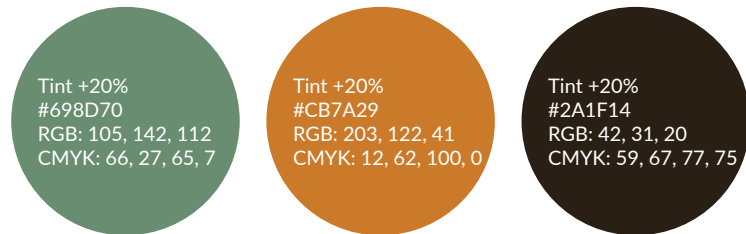

PFA Farveskala

Primærfarver

PFA er rød og det skal vi vise når vi benytter os af farver. Vælg altid rød som førstevalg og suppler med vores sorte og petrolium.

Grundfarver

Tablet- og graffarve

Må **kun** benyttes i tabeller og graffer og skal altid stå sammen med mindst én primærfarve.