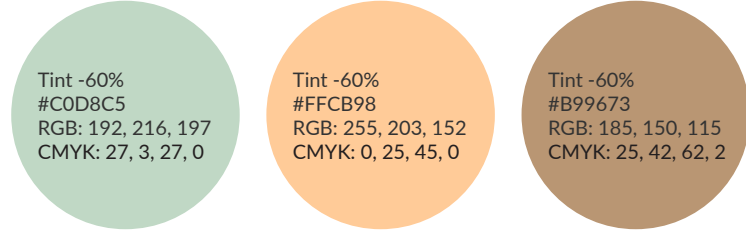

PFA Farveskala

Primærfarver

PFA er rød og det skal vi vise når vi benytter os af farver. Vælg altid rød som førstevalg og suppler med vores sorte og petrolium.

Grundfarver

Tablet- og graffarve

Må **kun** benyttes i tabeller og graffer og skal altid stå sammen med mindst én primærfarve.

Systemfarver

Kun til digitalsystemer.
Bruges ex til status på anbefalinger og til advarselsbanner.