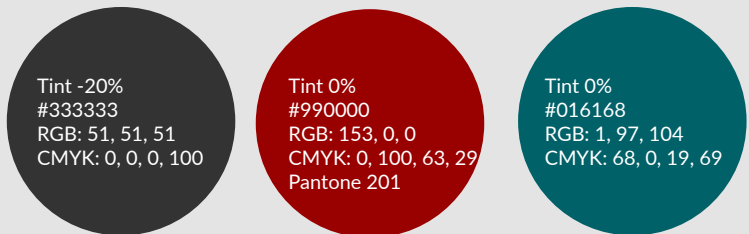

PFA Farveskala

Primærfarver

PFA er rød og det skal vi vise når vi benytter os af farver. Vælg altid rød som førstevalg og suppler med vores sorte og petrolium.

Grundfarver

Tablet- og graffarve

Må **kun** benyttes i tabeller og graffer og skal altid stå sammen med mindst én primærfarve.

Systemfarver

Kun til digitalsystemer.
Bruges ex til status på anbefalinger og til advarselsbanner.