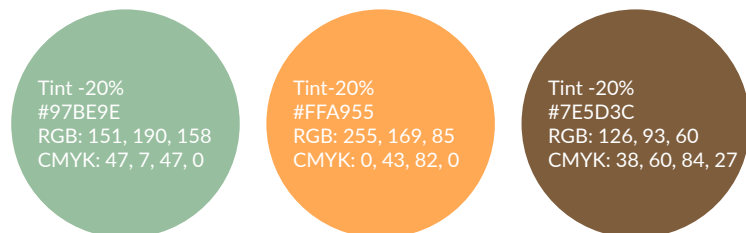

PFA Farveskala

Primærfarver

PFA er rød og det skal vi vise når vi benytter os af farver. Vælg altid rød som førstevalg og suppler med vores sorte og petrolium.

Grundfarver

Tablet- og graffarve

Må **kun** benyttes i tabeller og graffer og skal altid stå sammen med mindst én primærfarve.