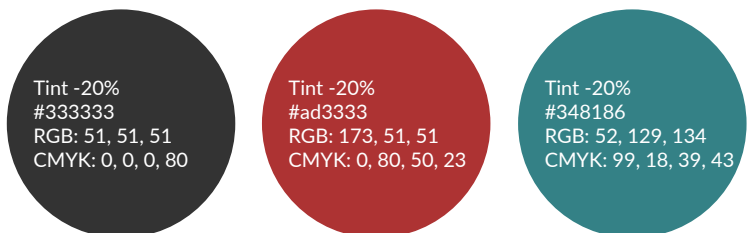

PFA Farveskala

Primærfarver

PFA er rød og det skal vi vise når vi benytter os af farver. Vælg altid rød som førstevalg og suppler med vores sorte og petrolium.

Grundfarver

Tablet- og graffarve

Må **kun** benyttes i tabeller og graffer og skal altid stå sammen med mindst én primærfarve.

Systemfarver

Kun til digitalsystemer.
Bruges ex til status på anbefalinger og til advarselsbanner.