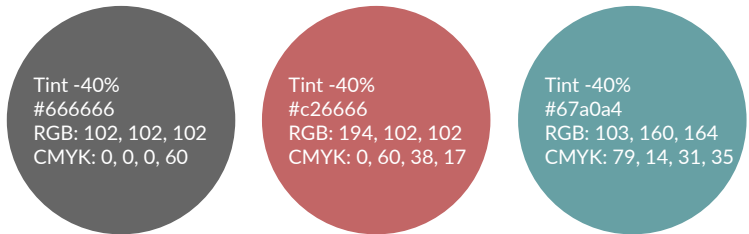

PFA Farveskala

Primærfarver

PFA er rød og det skal vi vise når vi benytter os af farver. Vælg altid rød som førstevalg og suppler med vores sorte og petrolium.

Grundfarver

Tablet- og graffarve

Må **kun** benyttes i tabeller og graffer og skal altid stå sammen med mindst én primærfarve.