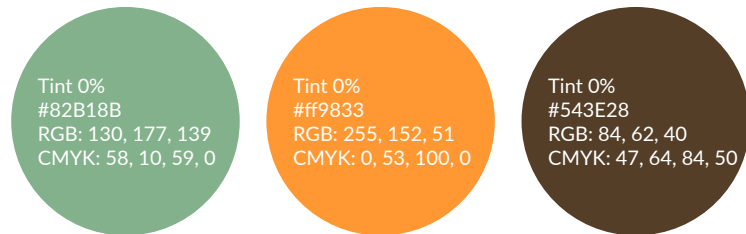

PFA Farveskala

Primærfarver

PFA er rød og det skal vi vise når vi benytter os af farver. Vælg altid rød som førstevalg og suppler med vores sorte og petrolium.

Grundfarver

Tablet- og graffarve

Må **kun** benyttes i tabeller og graffer og skal altid stå sammen med mindst én primærfarve.