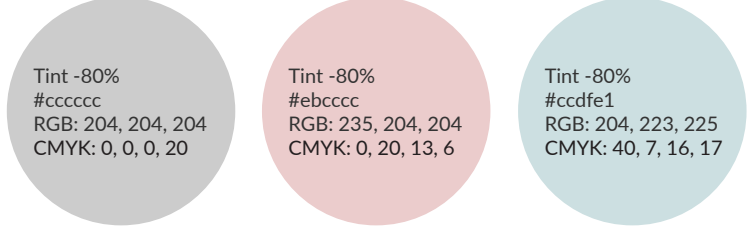

PFA Farveskala

Primærfarver

PFA er rød og det skal vi vise når vi benytter os af farver. Vælg altid rød som førstevalg og suppler med vores sorte og petrolium.

Grundfarver

Tablet- og graffarve

Må **kun** benyttes i tabeller og graffer og skal altid stå sammen med mindst én primærfarve.

Systemfarver

Kun til digitalsystemer.
Bruges ex til status på anbefalinger og til advarselsbanner.